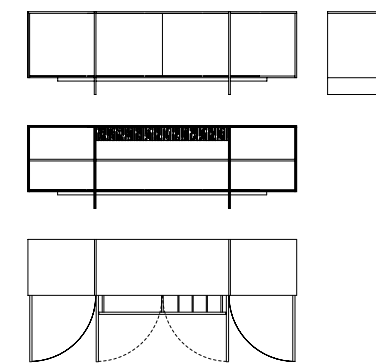

ML187 L2200 X H750 X P1100MM
MESA DE REFEIÇÃO MILLER C/ PÉS DE METAL
TABLE À MANGER MILLER AVEC PIEDS EN MÉTAL
MILLER DINNING TABLE WITH METAL LEGS

ML211 L500 X H920 X P500MM
CADEIRA MILLER II - TECIDO CLIENTE
CHAISE MILLER II - TISSU CLIENT
MILLER CHAIR II - CLIENT'S FABRIC

ML161 L2400 X H800 X P5000MM
APARADOR MILLER 4 PORTAS E PÉ DE METAL
BUFFET MILLER 4 PORTES AVEC PIEDS EN MÉTAL
SIDEBOARD MILLER 4 DOORS WITH METAL LEGS