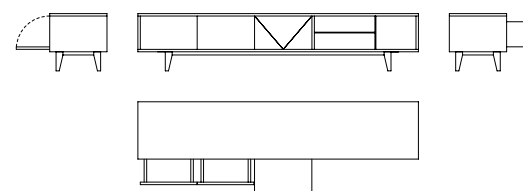

ML403 12200 X H450 X P450MM

BASE TV MILLER C/ MÓDULO PARA BOX EM VIDRO
MEUBLE TV MILLER
MILLER TV CHEST