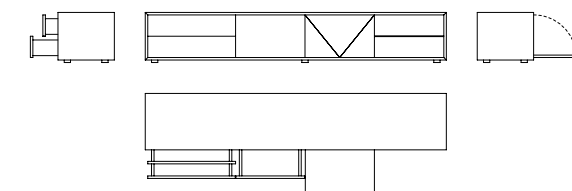

ML296 L2400 X H400 X P450MM

BASE TV PARA ESTANTE MILLER C/ PRATELEIRA DE VIDRO
MUEBLE TV MILLER
MILLER TV CHEST