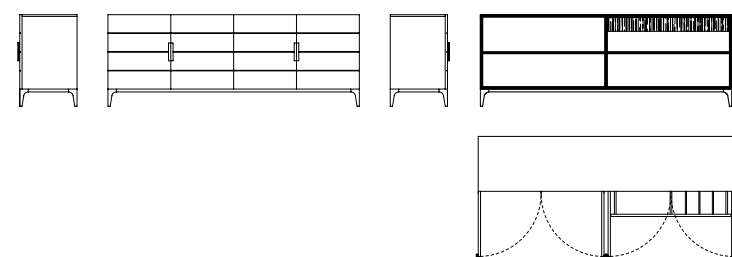

ML191 L2000 X H750 X P1100MM
 MESA DE REFEIÇÃO MILLER COM 1 EXTENSÃO
 TABLE À MANGER MILLER AVEC 1 ALLONGE
 MILLER DINNING TABLE 1 EXTENSION

ML407 L2000 X H1000 X P400MM
 MOLURA RECTÂNGULAR MILLER
 MIRROR MILLER RECTANGULAIRE
 MILLER RECTANGULAR MIRROR